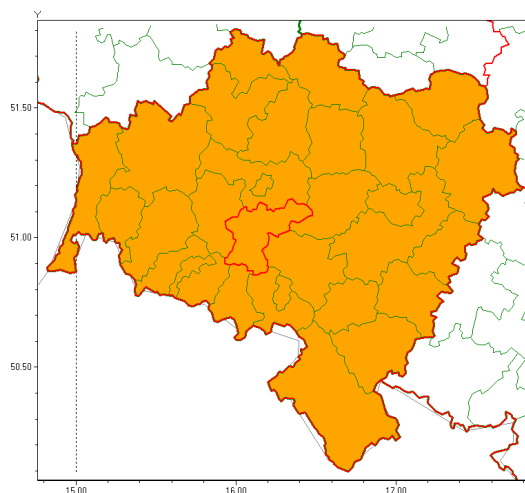

Zasięg ostrzeżenia w województwie

Silny deszcz z burzami

Ostrzeżenie meteorologiczne Nr 51

Nazwa biura	IMGW-PIB Centralne Biuro Prognoz Meteorologicznych - Wydział we Wrocławiu
Zjawisko/stopień zagrożenia	Silny deszcz z burzami/ 2
Obszar	województwo dolnośląskie powiat jaworski
Ważność	od godz. 18:00 dnia 08.07.2021 do godz. 09:00 dnia 09.07.2021
Przebieg	Prognozowane są opady deszczu o natężeniu umiarkowanym, okresami silnym. Wysokość opadu miejscami od 50 mm do 60 mm. Opadom towarzyszyć będą burze z porywami wiatru do 100 km/h. Lokalnie grad.
Prawdopodobieństwo wystąpienia zjawiska(%)	85%
Uwagi	Brak.
Dyrektor synoptyk IMGW-PIB	Michał Mercik
Godzina i data wydania	godz. 12:44 dnia 08.07.2021
SMS	IMGW-PIB OSTRZEŻENIE: DESZCZ i BURZE/2 dolnośląskie/jaworski od 18:00/08.07 do 09:00/09.07.2021 60 mm; porywy, 100 km/h.