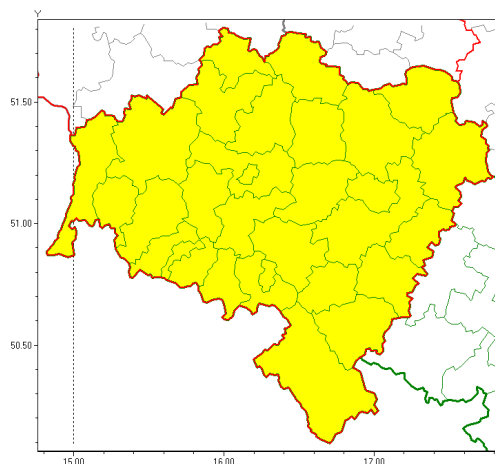

Zasięg ostrzeżeń w województwie

Burze
2020-07-15 09:12

WOJEWÓDZTWO DOLNO ŁĄSKIE
OSTRZEŻENIA METEOROLOGICZNE ZBIORCZO NR 90
WYKAZ OBOWIAZUJĄCYCH OSTRZEŻEŃ
o godz. 09:12 dnia 15.07.2020

Zjawisko/Stopień zagrożenia	Burze/1
Obszar (w nawiasie numer ostrzeżenia dla powiatu)	powiaty: bolesławiecki(36), dzierżoniowski(46), głogowski(34), górowski(35), jaworski(44), Jelenia Góra(53), jeleniogórski(54), kamiennogórski(54), kłodzki(62), Legnica(38), legnicki(38), lubuski(51), lubuski(35), lwówecki(53), milicki(35), oleśnicki(35), oławski(37), polkowicki(34), strzeliński(40), redziński(37), widnicki(45), trzebnicki(35), Wałbrzych(56), wałbrzyski(57), wołowski(36), Wrocław(36), wrocławski(37), ząbkowicki(53), zgorzelecki(45), złotoryjski(43)
Ważność	od godz. 14:00 dnia 15.07.2020 do godz. 24:00 dnia 15.07.2020
Prawdopodobieństwo	80%
Przebieg	Miejscami prognozuje się burze z opadami deszczu do 25 mm i porywami wiatru do 70 km/h.
SMS	IMGW-PIB OSTRZEŻENIA: BURZE/1 dolno łąskie (wszystkie powiaty) od 14:00/15.07 do 24:00/15.07.2020 deszcz 25 mm, porywy 70 km/h. Dotyczy powiatów: wszystkie powiaty.
RSO	Woj. dolno łąskie (wszystkie powiaty), IMGW-PIB wydał ostrzeżenie pierwszego stopnia o burzach
Uwagi	Brak.
Dyżurny synoptyk IMGW-PIB	Piotr Maciak